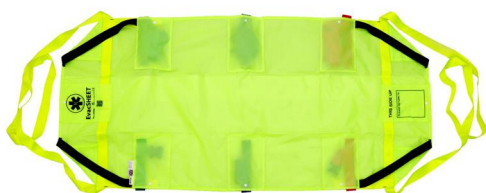

715

Telo da evacuazione con maniglie e tracolle

FEATURES

Tandem è il telo da evacuazione con maniglie e tracolle per agevolare i servizi dei soccorritori.

MAIN FEATURES

Length (cm)	190
Width (cm)	85
Weight (kg)	1,6
Loading capacity (kg)	250